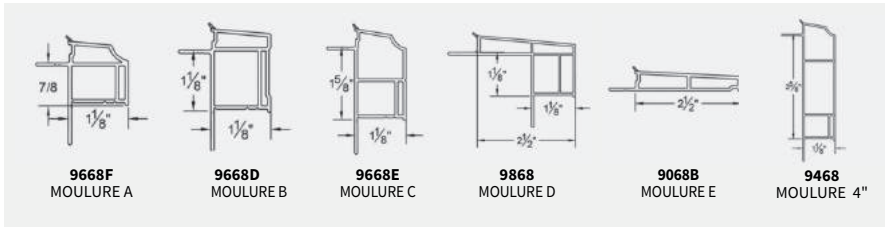

OPTIONS

INTÉRIEUR
EXTÉRIEUR

Soufflage et moulure de finition

FENÊTRES

Moules extérieures

PVC

Moules extérieures

SÉRIE ALUMINIA

PORTES D'ENTRÉE

PORTES

CLENCHE KINGSWAY

CLENCHE TAVARIS

LEVIER HALIFAX

LEVIER TOLUCA

BOULE FAIRFAX

N "GASKET" ISOLANT