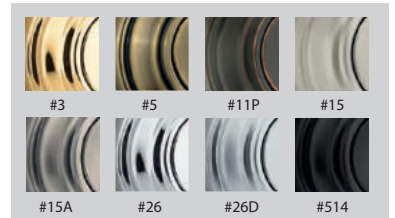

Choix de couleurs

REFLEC offre une grande variété de poignées extérieures qui sauront s'harmoniser à votre style de maison.

INSTALLATION DISPONIBLE