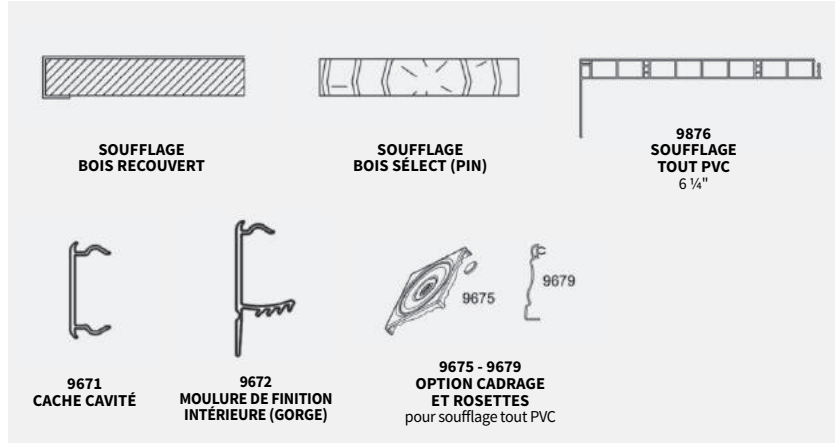

OPTIONS

INTÉRIEUR
EXTÉRIEUR

Soufflage et moulure de finition

FENÊTRES

Moules extérieures

PVC

Moules extérieures

SÉRIE ALUMINIA

PORTES D'ENTRÉE

PORTES

CLENCHE KINGSWAY

CLENCHE TAVARIS

LEVIER HALIFAX

LEVIER TOLUCA

BOULE FAIRFAX

N "GASKET" ISOLANT